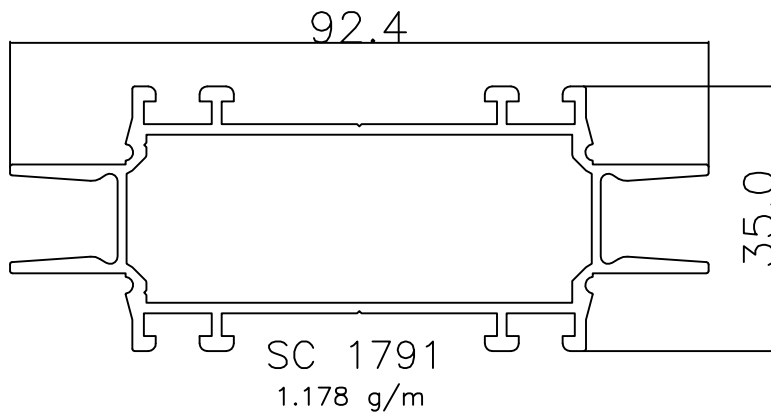

PERSEA[®]

PARETI MOBILI

Telaio per Tierre 400

CLOISONS AMOVIBLES

PENTA

CLOISONS AMOVIBLES PENTA

PA 6162
gr/m 306

PA 6161
gr/m 278