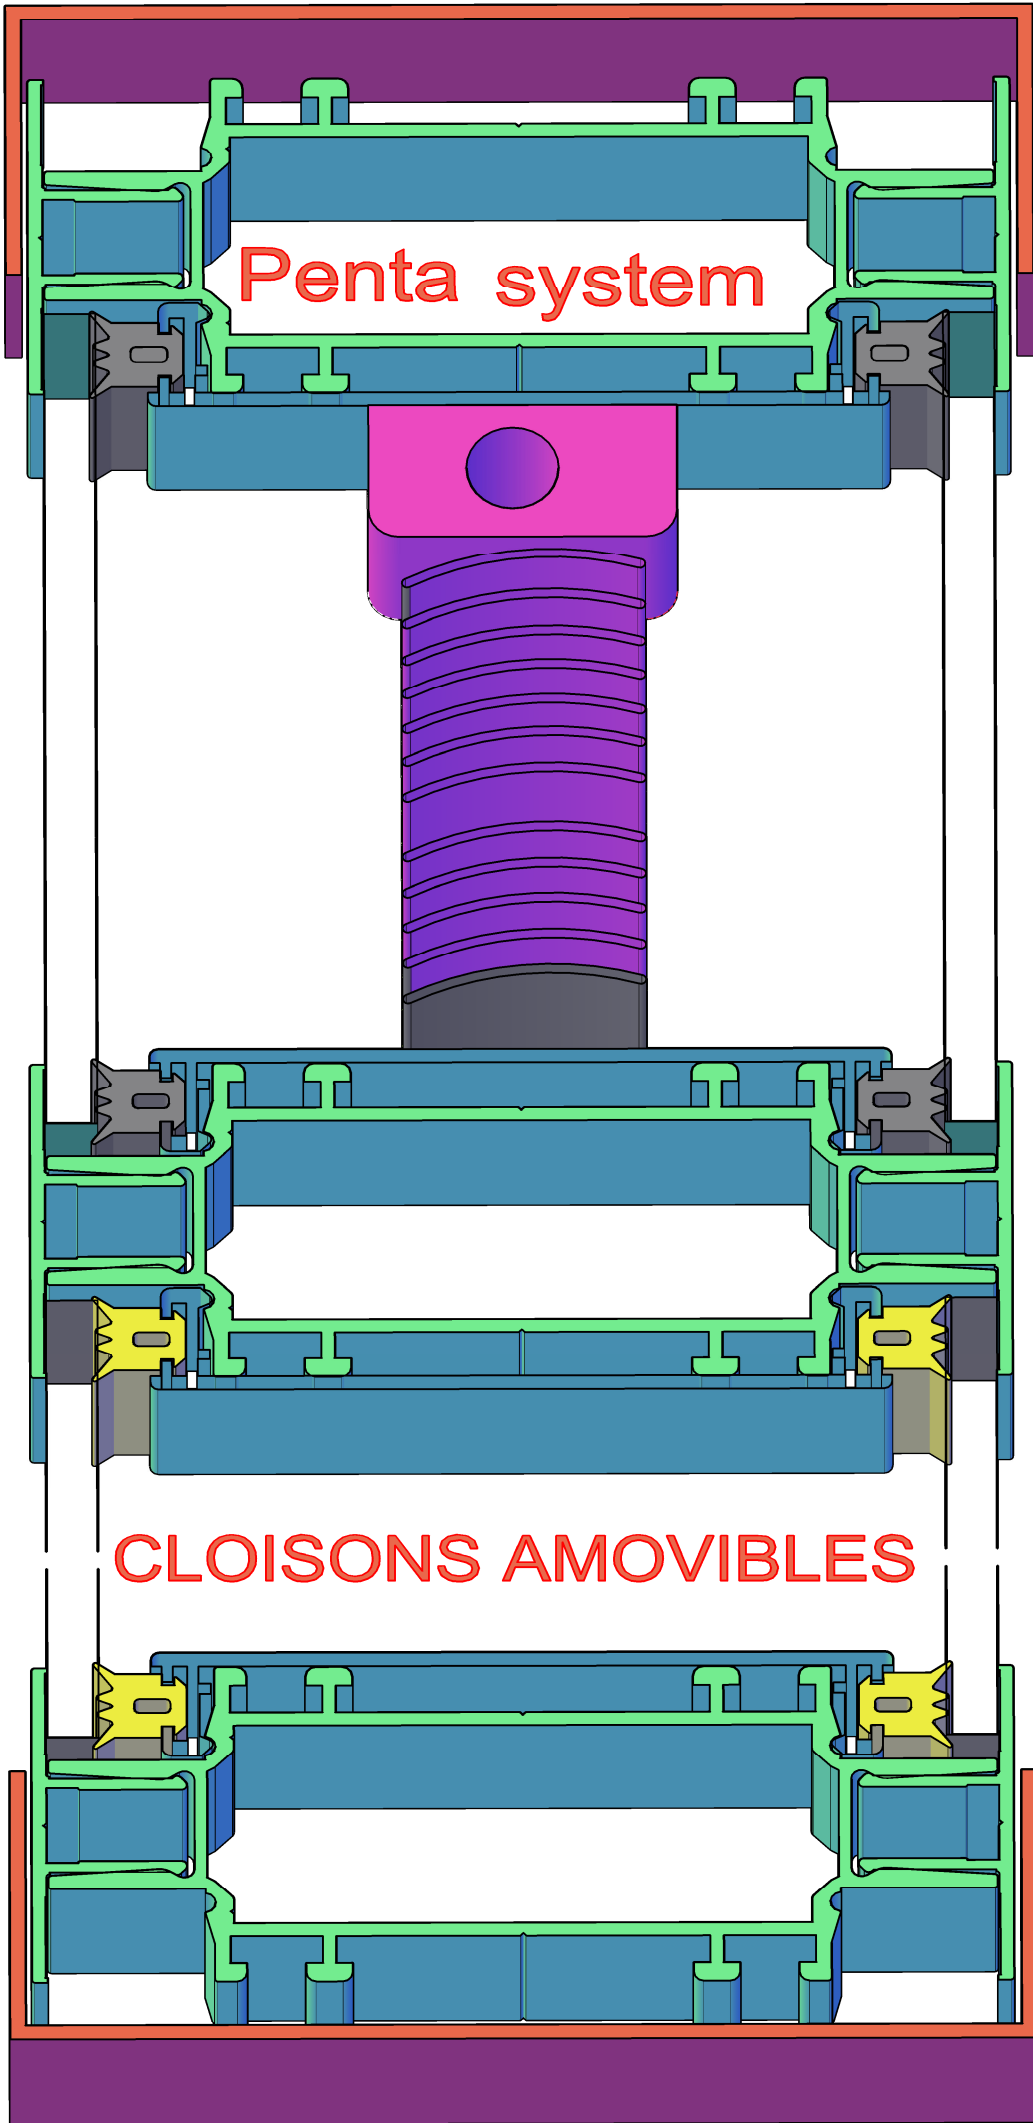

PERSEA[®]

PARETI MOBILI

Telaio per Tierre 400

CLOISONS AMOVIBLES

PENTA

CLOISONS AMOVIBLES PENTA

PA 6162
gr/m 306

PA 6161
gr/m 278