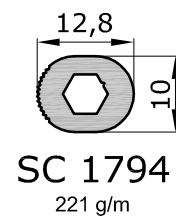

PERSEA[®]

PARETI MOBILI

Telaio per Tierre 400

CLOISONS AMOVIBLES

PENTA

CLOISONS AMOVIBLES PENTA

PA 6162
gr/m 306

PA 6161
gr/m 278