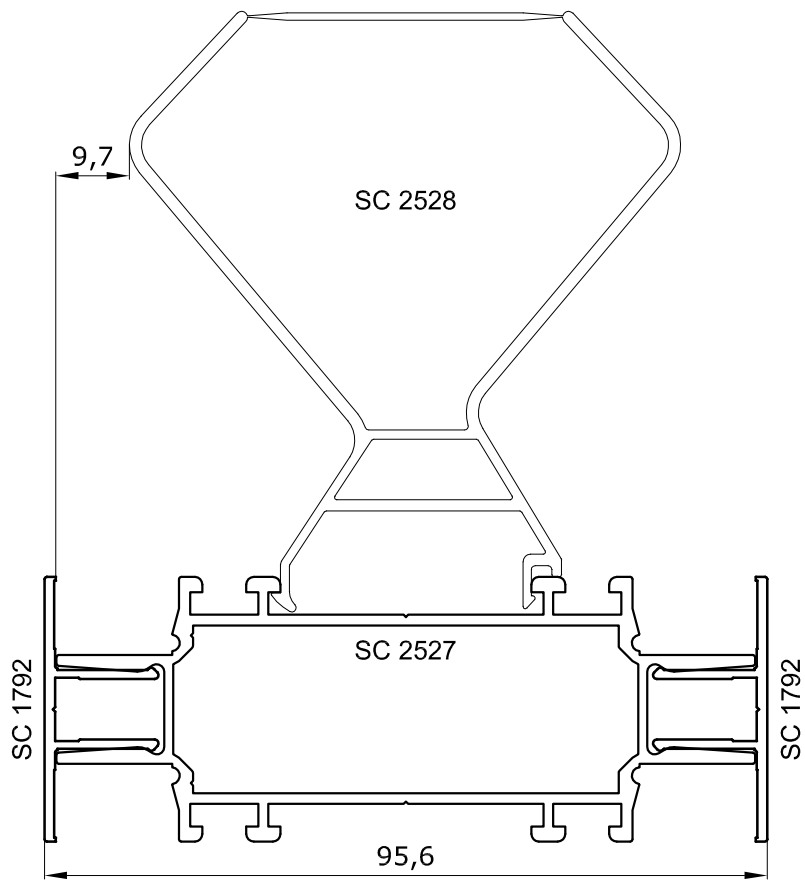

PERSEA[®]

PARETI MOBILI

Telaio per Tierre 400

CLOISONS AMOVIBLES

PENTA

CLOISONS AMOVIBLES PENTA

PA 6162
gr/m 306

PA 6161
gr/m 278