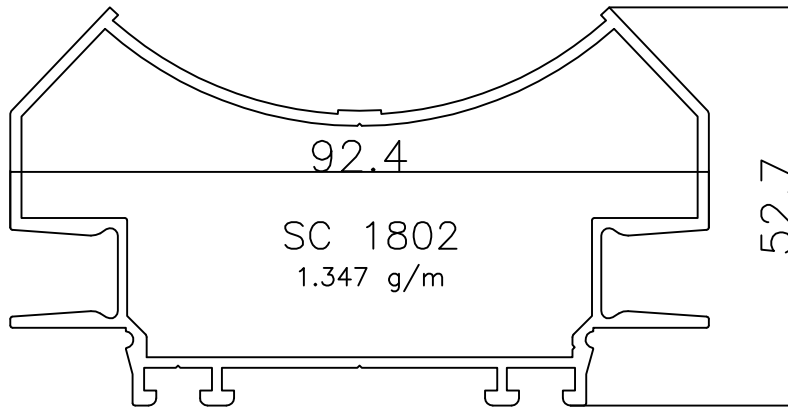

PERSEA[®]

PARETI MOBILI

Telaio per Tierre 400

CLOISONS AMOVIBLES

PENTA

CLOISONS AMOVIBLES PENTA

PA 6162
gr/m 306

PA 6161
gr/m 278