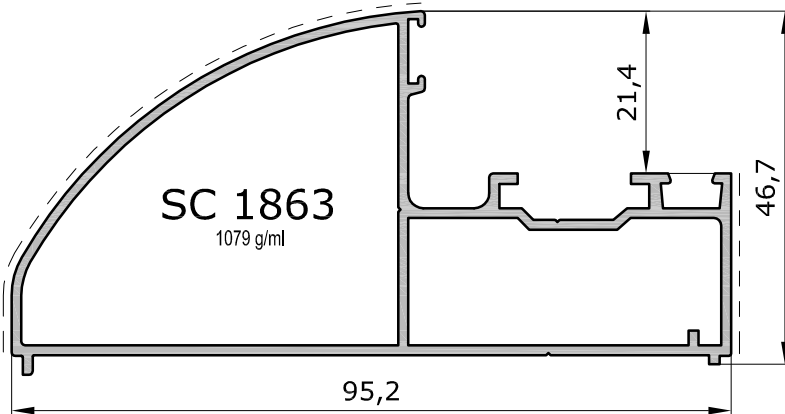

PERSEA[®]

PARETI MOBILI

Telaio per Tierre 400

CLOISONS AMOVIBLES

PENTA

CLOISONS AMOVIBLES PENTA

PA 6162
gr/m 306

PA 6161
gr/m 278