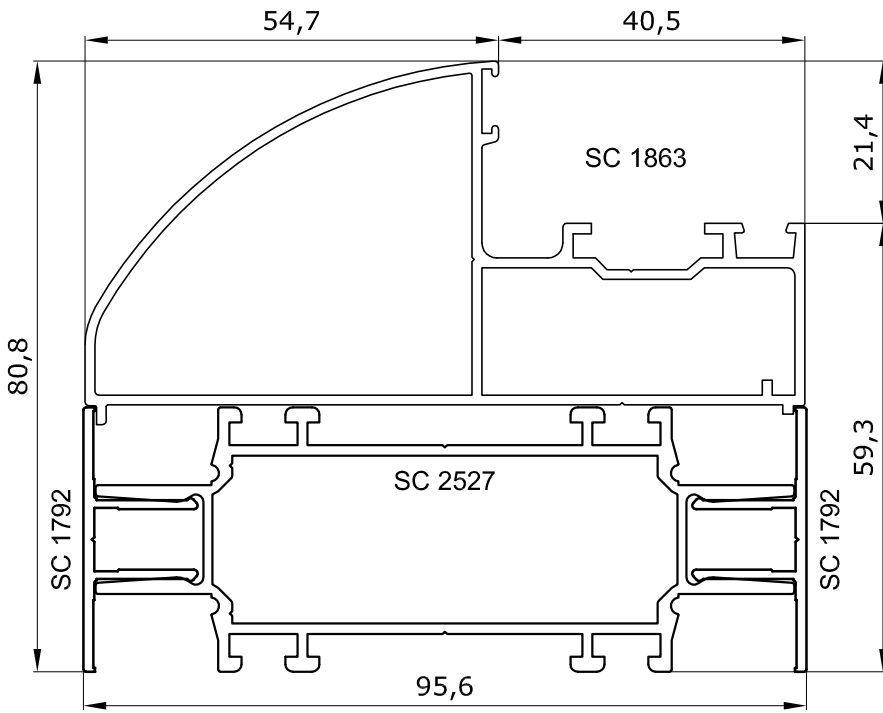

PERSEA[®]

PARETI MOBILI

Telaio per Tierre 400

CLOISONS AMOVIBLES

PENTA

CLOISONS AMOVIBLES PENTA

PA 6162
gr/m 306

PA 6161
gr/m 278