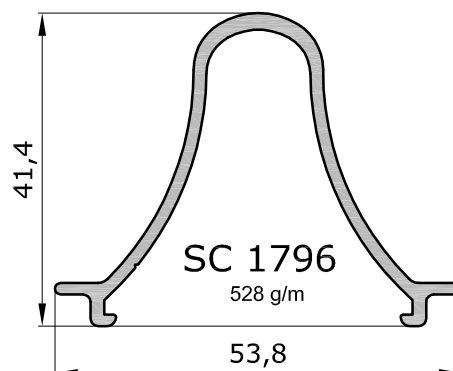

PERSEA[®]

PARETI MOBILI

Telaio per Tierre 400

CLOISONS AMOVIBLES

PENTA

CLOISONS AMOVIBLES PENTA

PA 6162
gr/m 306

PA 6161
gr/m 278