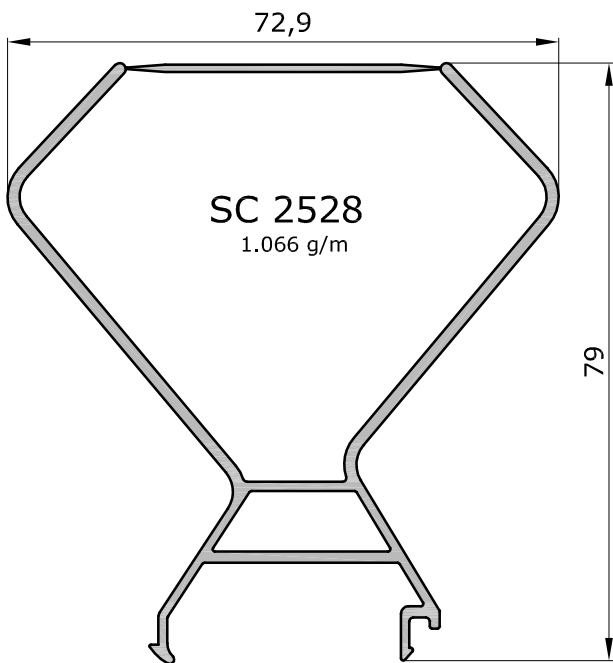

PERSEA[®]

PARETI MOBILI

Telaio per Tierre 400

CLOISONS AMOVIBLES

PENTA

CLOISONS AMOVIBLES PENTA

PA 6162
gr/m 306

PA 6161
gr/m 278