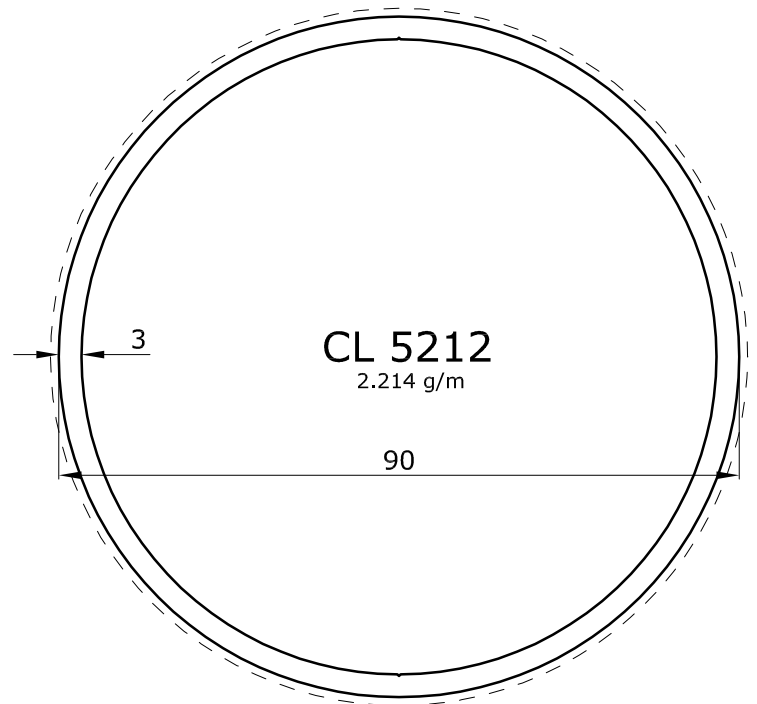

PERSEA[®]

PARETI MOBILI

Telaio per Tierre 400

CLOISONS AMOVIBLES

PENTA

CLOISONS AMOVIBLES PENTA

PA 6162
gr/m 306

PA 6161
gr/m 278