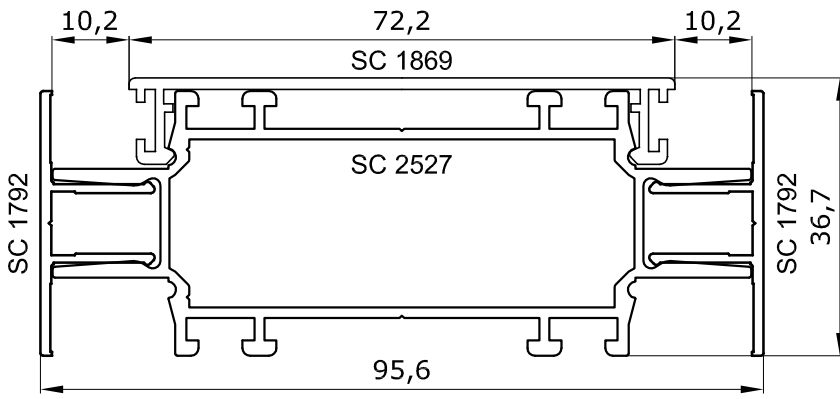

PERSEA[®]

PARETI MOBILI

Telaio per Tierre 400

CLOISONS AMOVIBLES

PENTA

CLOISONS AMOVIBLES PENTA

PA 6162
gr/m 306

PA 6161
gr/m 278