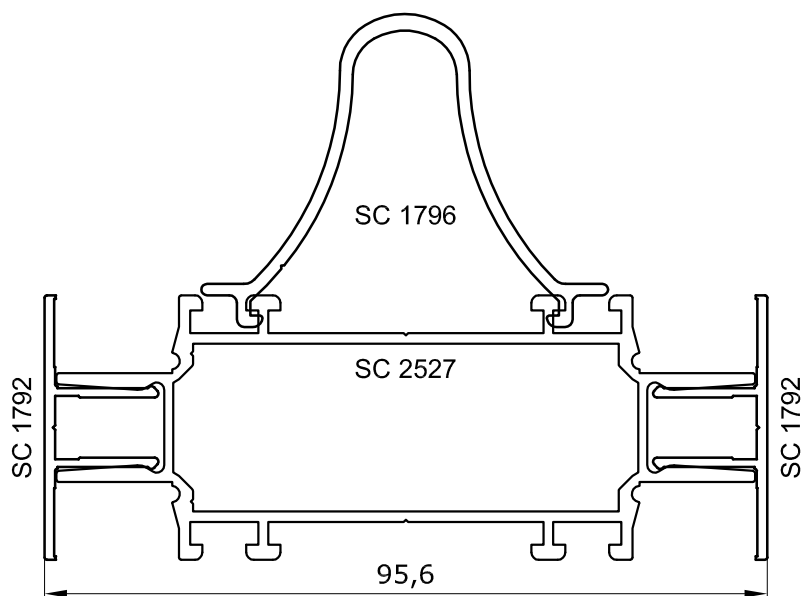

PERSEA[®]

PARETI MOBILI

Telaio per Tierre 400

CLOISONS AMOVIBLES

PENTA

CLOISONS AMOVIBLES PENTA

PA 6162
gr/m 306

PA 6161
gr/m 278