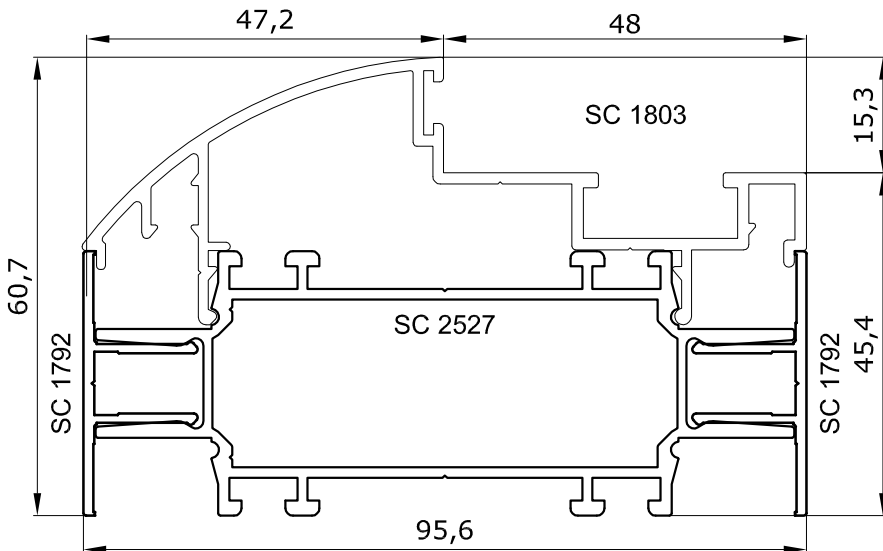

PERSEA[®]

PARETI MOBILI

Telaio per Tierre 400

CLOISONS AMOVIBLES

PENTA

CLOISONS AMOVIBLES PENTA

PA 6162
gr/m 306

PA 6161
gr/m 278