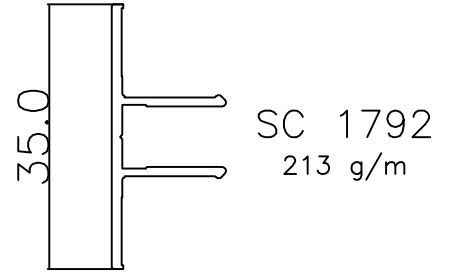

PERSEA[®]

PARETI MOBILI

Telaio per Tierre 400

CLOISONS AMOVIBLES

PENTA

CLOISONS AMOVIBLES PENTA

PA 6162
gr/m 306

PA 6161
gr/m 278