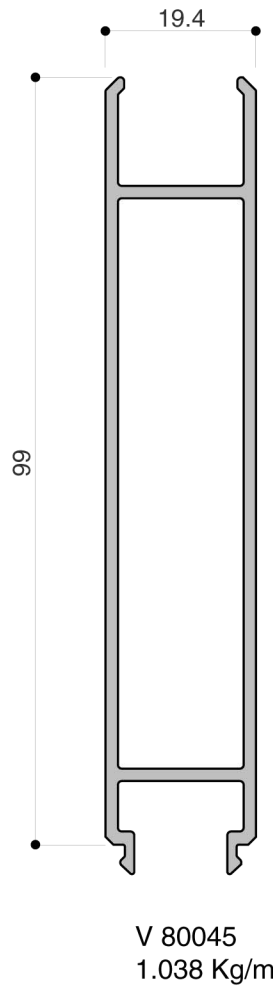

PERSEA[®]
PROFILI COMMERCIALI

E 16002
0.815 Kg/m

E 16004
0.602 Kg/m

E 16005
0.243 Kg/m

E 16006
1.187 Kg/m

E 16007
0.745 Kg/m

E 16009
1.265 Kg/m

E 16003
0.561 Kg/m

E 16001
0.458 Kg/m

E 16008
0.805 Kg/m

E 16010
0.416 Kg/m

V 80001
0.370 Kg/m

V 80002
0.372 Kg/m

V 80071
0.342 Kg/m

V 80050
0.412 Kg/m

V 80004
0.509 Kg/m

V80104
0.527 Kg/m

V 80062
0.416 Kg/m

V 80006
0.553 Kg/m

V80098
0.388 Kg/m

V 80005
0.575 Kg/m

V 80007
0.686 Kg/m

V 80029
0.538 Kg/m

V 80017
0.320 Kg/m

V 80019
0.368 Kg/m

V 80018
0.503 Kg/m

V80097
0.277 Kg/m

V 80054
0.395 Kg/m

N85710
PESO 1,38 Kg/m

accoppia con N85709
PESO 1,21 Kg/m