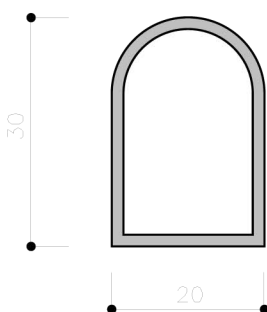

PERSEA[®]
PROFILI COMMERCIALI

E 16002
0.815 Kg/m

E 16004
0.602 Kg/m

E 16005
0.243 Kg/m

E 16006
1.187 Kg/m

E 16007
0.745 Kg/m

E 16009
1.265 Kg/m

E 16003
0.561 Kg/m

E 16001
0.458 Kg/m

E 16008
0.805 Kg/m

E 16010
0.416 Kg/m

V 80001
0.370 Kg/m

V 80002
0.372 Kg/m

V 80071
0.342 Kg/m

V 80050
0.412 Kg/m

V 80004
0.509 Kg/m

V80104
0.527 Kg/m

V 80062
0.416 Kg/m

V 80006
0.553 Kg/m

V80098
0.388 Kg/m

V 80005
0.575 Kg/m

V 80007
0.686 Kg/m

V 80029
0.538 Kg/m

V 80017
0.320 Kg/m