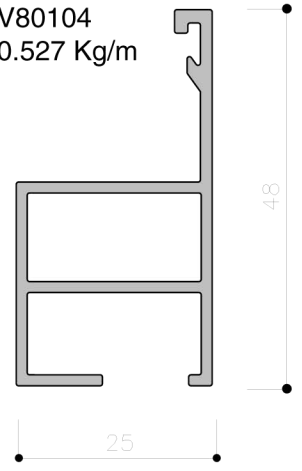

PERSEA[®]
PROFILI COMMERCIALI

E 16002
0.815 Kg/m

E 16004
0.602 Kg/m

E 16005
0.243 Kg/m

E 16006
1.187 Kg/m

E 16007
0.745 Kg/m

E 16009
1.265 Kg/m

E 16003
0.561 Kg/m

E 16001
0.458 Kg/m

E 16008
0.805 Kg/m

E 16010
0.416 Kg/m

V 80001
0.370 Kg/m

V 80002
0.372 Kg/m

V 80071
0.342 Kg/m

V 80050
0.412 Kg/m

V 80004
0.509 Kg/m

V80104
0.527 Kg/m

V 80062
0.416 Kg/m

V 80006
0.553 Kg/m

V80098
0.388 Kg/m

V 80005
0.575 Kg/m

V 80007
0.686 Kg/m

V 80029
0.538 Kg/m

V 80017
0.320 Kg/m

V 80019
0.368 Kg/m

V 80018
0.503 Kg/m

V80097
0.277 Kg/m

V 80054
0.395 Kg/m

N85710
PESO 1,38 Kg/m

accoppia con N85709
PESO 1,21 Kg/m