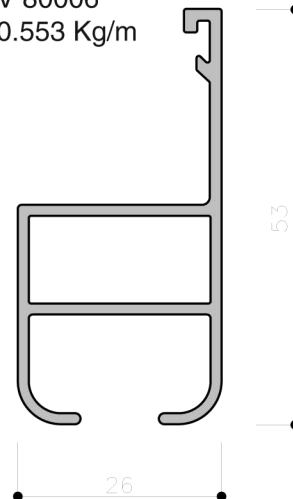

PERSEA[®]
PROFILI COMMERCIALI

E 16002
0.815 Kg/m

E 16004
0.602 Kg/m

E 16005
0.243 Kg/m

E 16006
1.187 Kg/m

E 16007
0.745 Kg/m

E 16009
1.265 Kg/m

E 16003
0.561 Kg/m

E 16001
0.458 Kg/m

E 16008
0.805 Kg/m

E 16010
0.416 Kg/m

V 80001
0.370 Kg/m

V 80002
0.372 Kg/m

V 80071
0.342 Kg/m

V 80050
0.412 Kg/m

V 80004
0.509 Kg/m

V80104
0.527 Kg/m

V 80062
0.416 Kg/m

V 80006
0.553 Kg/m

V80098
0.388 Kg/m

V 80005
0.575 Kg/m

V 80007
0.686 Kg/m

V 80029
0.538 Kg/m

V 80017
0.320 Kg/m

V 80019
0.368 Kg/m

V 80018
0.503 Kg/m

V80097
0.277 Kg/m

V 80054
0.395 Kg/m

N85710
PESO 1,38 Kg/m

accoppia con N85709
PESO 1,21 Kg/m