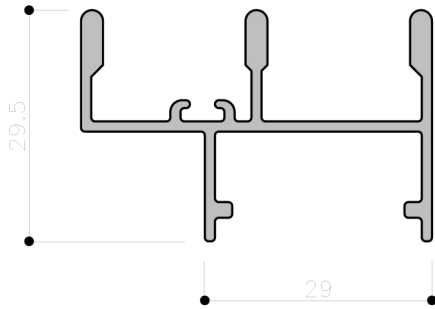

E 16001
0.458 Kg/m

E 16008
0.805 Kg/m

E 16010
0.416 Kg/m

V 80001
0.370 Kg/m

V 80002
0.372 Kg/m

V 80071
0.342 Kg/m

V 80050
0.412 Kg/m

V 80004
0.509 Kg/m

V80104
0.527 Kg/m

V 80062
0.416 Kg/m

V 80006
0.553 Kg/m

V80098
0.388 Kg/m

V 80005
0.575 Kg/m

V 80007
0.686 Kg/m

V 80029
0.538 Kg/m

V 80017
0.320 Kg/m

V 80019
0.368 Kg/m

V 80018
0.503 Kg/m

V80097
0.277 Kg/m

V 80054
0.395 Kg/m

N85710
PESO 1,38 Kg/m

accoppia con N85709
PESO 1,21 Kg/m