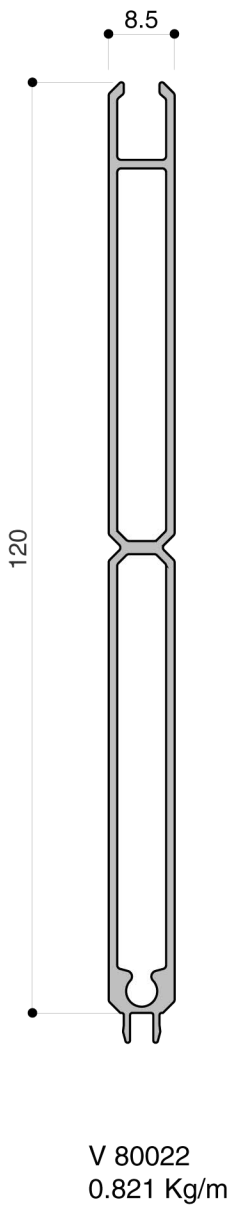

PERSEA[®]
PROFILI COMMERCIALI

E 16002
0.815 Kg/m

E 16004
0.602 Kg/m

E 16005
0.243 Kg/m

E 16006
1.187 Kg/m

E 16007
0.745 Kg/m

E 16009
1.265 Kg/m

E 16003
0.561 Kg/m

E 16001
0.458 Kg/m

E 16008
0.805 Kg/m

E 16010
0.416 Kg/m

V 80001
0.370 Kg/m

V 80002
0.372 Kg/m

V 80071
0.342 Kg/m

V 80050
0.412 Kg/m

V 80004
0.509 Kg/m

V80104
0.527 Kg/m

V 80062
0.416 Kg/m

V 80006
0.553 Kg/m

V80098
0.388 Kg/m

V 80005
0.575 Kg/m

V 80007
0.686 Kg/m

V 80029
0.538 Kg/m

V 80017
0.320 Kg/m

V 80019
0.368 Kg/m

V 80018
0.503 Kg/m

V80097
0.277 Kg/m

V 80054
0.395 Kg/m

N85710
PESO 1,38 Kg/m

accoppia con N85709
PESO 1,21 Kg/m