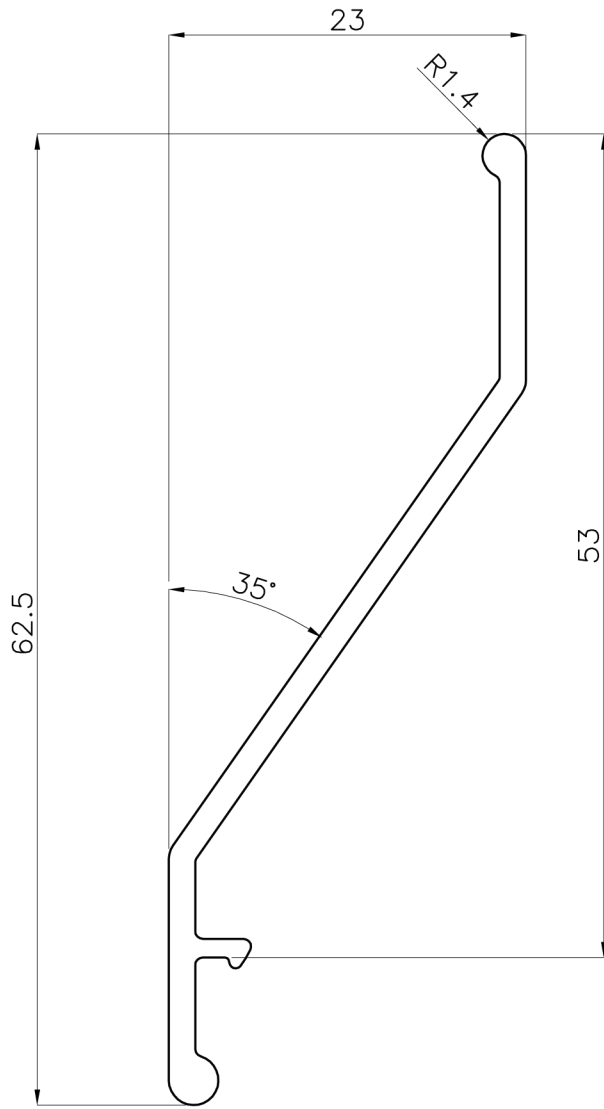

PERSEA[®]
PROFILI COMMERCIALI

E 16002
0.815 Kg/m

E 16004
0.602 Kg/m

E 16005
0.243 Kg/m

E 16006
1.187 Kg/m

E 16007
0.745 Kg/m

E 16009
1.265 Kg/m

E 16003
0.561 Kg/m

E 16001
0.458 Kg/m

E 16008
0.805 Kg/m

E 16010
0.416 Kg/m

V 80001
0.370 Kg/m

V 80002
0.372 Kg/m

V 80071
0.342 Kg/m

V 80050
0.412 Kg/m

V 80004
0.509 Kg/m

V80104
0.527 Kg/m

V 80062
0.416 Kg/m

V 80006
0.553 Kg/m

V80098
0.388 Kg/m

V 80005
0.575 Kg/m

V 80007
0.686 Kg/m

V 80029
0.538 Kg/m

V 80017
0.320 Kg/m

V 80019
0.368 Kg/m

V 80018
0.503 Kg/m

V80097
0.277 Kg/m

V 80054
0.395 Kg/m

N85710
PESO 1,38 Kg/m

accoppia con N85709
PESO 1,21 Kg/m