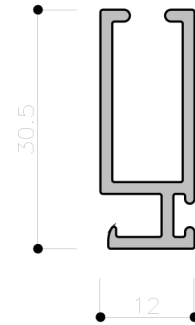

V80104
0.527 Kg/m

V 80062
0.416 Kg/m

V 80006
0.553 Kg/m

V80098
0.388 Kg/m

V 80005
0.575 Kg/m

V 80007
0.686 Kg/m

V 80029
0.538 Kg/m

V 80017
0.320 Kg/m

V 80019
0.368 Kg/m

V 80018
0.503 Kg/m

V80097
0.277 Kg/m

V 80054
0.395 Kg/m

N85710
PESO 1,38 Kg/m

accoppia con N85709
PESO 1,21 Kg/m