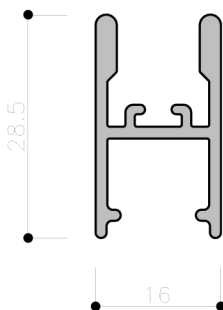

E 16001
0.458 Kg/m

E 16008
0.805 Kg/m

E 16010
0.416 Kg/m

V 80001
0.370 Kg/m

V 80002
0.372 Kg/m

V 80071
0.342 Kg/m

V 80050
0.412 Kg/m

V 80004
0.509 Kg/m

V80104
0.527 Kg/m

V 80062
0.416 Kg/m

V 80006
0.553 Kg/m

V80098
0.388 Kg/m

V 80005
0.575 Kg/m

V 80007
0.686 Kg/m

V 80029
0.538 Kg/m

V 80017
0.320 Kg/m

V 80019
0.368 Kg/m

V 80018
0.503 Kg/m

V80097
0.277 Kg/m

V 80054
0.395 Kg/m

N85710
PESO 1,38 Kg/m

accoppia con N85709
PESO 1,21 Kg/m