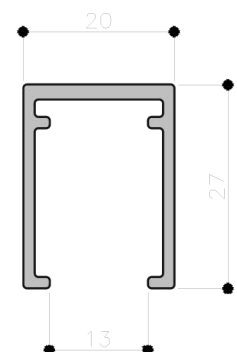

PERSEA[®]
PROFILI COMMERCIALI

E 16002
0.815 Kg/m

E 16004
0.602 Kg/m

E 16005
0.243 Kg/m

E 16006
1.187 Kg/m

E 16007
0.745 Kg/m

E 16009
1.265 Kg/m

E 16003
0.561 Kg/m

E 16001
0.458 Kg/m

E 16008
0.805 Kg/m

E 16010
0.416 Kg/m

V 80001
0.370 Kg/m

V 80002
0.372 Kg/m

V 80071
0.342 Kg/m

V 80050
0.412 Kg/m

V 80004
0.509 Kg/m

V80104
0.527 Kg/m

V 80062
0.416 Kg/m

V 80006
0.553 Kg/m

V80098
0.388 Kg/m

V 80005
0.575 Kg/m

V 80007
0.686 Kg/m

V 80029
0.538 Kg/m

V 80017
0.320 Kg/m

V 80019
0.368 Kg/m

V 80018
0.503 Kg/m

V80097
0.277 Kg/m

V 80054
0.395 Kg/m

N85710
PESO 1,38 Kg/m

accoppia con N85709
PESO 1,21 Kg/m