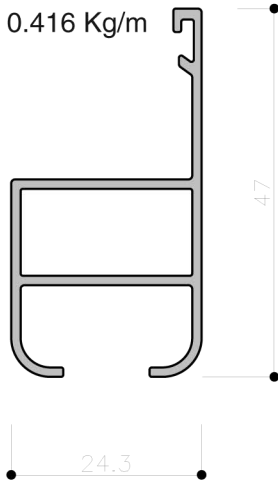

PERSEA[®]
PROFILI COMMERCIALI

E 16002
0.815 Kg/m

E 16004
0.602 Kg/m

E 16005
0.243 Kg/m

E 16006
1.187 Kg/m

E 16007
0.745 Kg/m

E 16009
1.265 Kg/m

E 16003
0.561 Kg/m

E 16001
0.458 Kg/m

E 16008
0.805 Kg/m

E 16010
0.416 Kg/m

V 80001
0.370 Kg/m

V 80002
0.372 Kg/m

V 80071
0.342 Kg/m

V 80050
0.412 Kg/m

V 80004
0.509 Kg/m

V80104
0.527 Kg/m

V 80062
0.416 Kg/m

V 80006
0.553 Kg/m

V80098
0.388 Kg/m

V 80005
0.575 Kg/m

V 80007
0.686 Kg/m

V 80029
0.538 Kg/m

V 80017
0.320 Kg/m

V 80019
0.368 Kg/m

V 80018
0.503 Kg/m

V80097
0.277 Kg/m

V 80054
0.395 Kg/m

N85710
PESO 1,38 Kg/m

accoppia con N85709
PESO 1,21 Kg/m