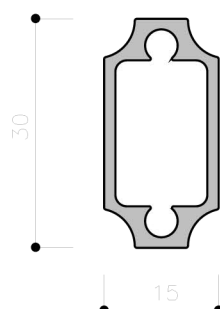

PERSEA[®]
PROFILI COMMERCIALI

E 16002
0.815 Kg/m

E 16004
0.602 Kg/m

E 16005
0.243 Kg/m

E 16006
1.187 Kg/m

E 16007
0.745 Kg/m

E 16009
1.265 Kg/m

E 16003
0.561 Kg/m

E 16001
0.458 Kg/m

E 16008
0.805 Kg/m

E 16010
0.416 Kg/m

V 80001
0.370 Kg/m

V 80002
0.372 Kg/m

V 80071
0.342 Kg/m

V 80050
0.412 Kg/m

V 80004
0.509 Kg/m

V80104
0.527 Kg/m

V 80062
0.416 Kg/m

V 80006
0.553 Kg/m

V80098
0.388 Kg/m

V 80005
0.575 Kg/m

V 80007
0.686 Kg/m

V 80029
0.538 Kg/m

V 80017
0.320 Kg/m

V 80019
0.368 Kg/m

V 80018
0.503 Kg/m

V80097
0.277 Kg/m

V 80054
0.395 Kg/m

N85710
PESO 1,38 Kg/m

accoppia con N85709
PESO 1,21 Kg/m