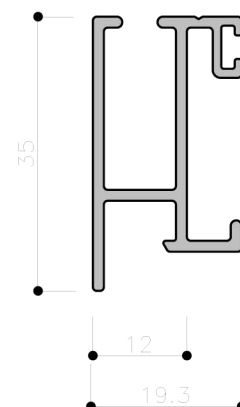

PERSEA[®]
PROFILI COMMERCIALI

E 16002
0.815 Kg/m

E 16004
0.602 Kg/m

E 16005
0.243 Kg/m

E 16006
1.187 Kg/m

E 16007
0.745 Kg/m

E 16009
1.265 Kg/m

E 16003
0.561 Kg/m

V 80019
0.368 Kg/m

V 80018
0.503 Kg/m

V80097
0.277 Kg/m

V 80054
0.395 Kg/m

N85710
PESO 1,38 Kg/m

accoppia con N85709
PESO 1,21 Kg/m