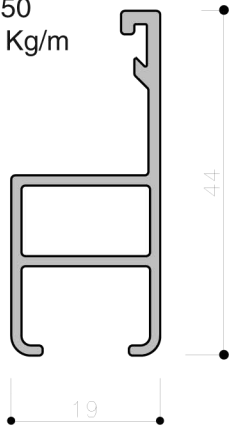

PERSEA[®]
PROFILI COMMERCIALI

E 16002
0.815 Kg/m

E 16004
0.602 Kg/m

E 16005
0.243 Kg/m

E 16006
1.187 Kg/m

E 16007
0.745 Kg/m

E 16009
1.265 Kg/m

E 16003
0.561 Kg/m

E 16001
0.458 Kg/m

E 16008
0.805 Kg/m

E 16010
0.416 Kg/m

V 80001
0.370 Kg/m

V 80002
0.372 Kg/m

V 80071
0.342 Kg/m

V 80050
0.412 Kg/m

V 80004
0.509 Kg/m

V80104
0.527 Kg/m

V 80062
0.416 Kg/m

V 80006
0.553 Kg/m

V80098
0.388 Kg/m

V 80005
0.575 Kg/m

V 80007
0.686 Kg/m

V 80029
0.538 Kg/m

V 80017
0.320 Kg/m

V 80019
0.368 Kg/m

V 80018
0.503 Kg/m

V80097
0.277 Kg/m

V 80054
0.395 Kg/m

N85710
PESO 1,38 Kg/m

accoppia con N85709
PESO 1,21 Kg/m