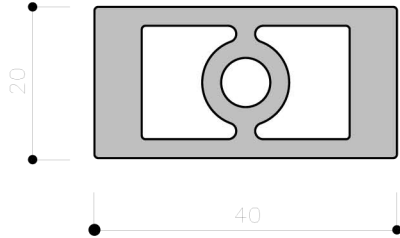

PERSEA[®]
PROFILI COMMERCIALI

E 16002
0.815 Kg/m

E 16004
0.602 Kg/m

E 16005
0.243 Kg/m

E 16006
1.187 Kg/m

E 16007
0.745 Kg/m

E 16009
1.265 Kg/m

E 16003
0.561 Kg/m

E 16001
0.458 Kg/m

E 16008
0.805 Kg/m

E 16010
0.416 Kg/m

V 80001
0.370 Kg/m

V 80002
0.372 Kg/m

V 80071
0.342 Kg/m

V 80050
0.412 Kg/m

V 80004
0.509 Kg/m