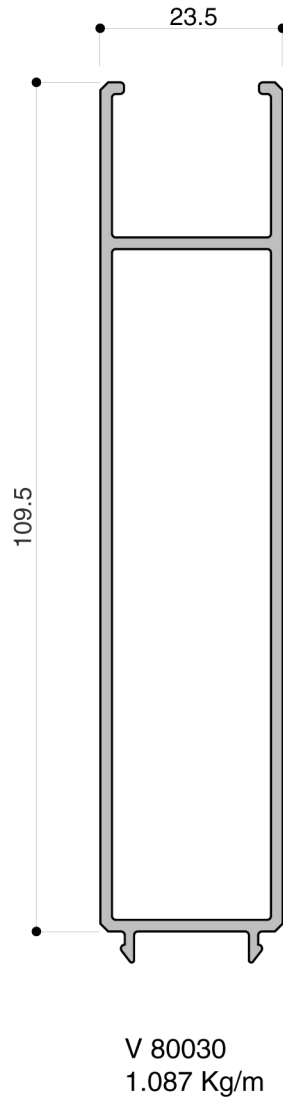

PERSEA[®]
PROFILI COMMERCIALI

E 16002
0.815 Kg/m

E 16004
0.602 Kg/m

E 16005
0.243 Kg/m

E 16006
1.187 Kg/m

E 16007
0.745 Kg/m

E 16009
1.265 Kg/m

E 16003
0.561 Kg/m

E 16001
0.458 Kg/m

E 16008
0.805 Kg/m

E 16010
0.416 Kg/m

V 80001
0.370 Kg/m

V 80002
0.372 Kg/m

V 80071
0.342 Kg/m

V 80050
0.412 Kg/m

V 80004
0.509 Kg/m

V80104
0.527 Kg/m

V 80062
0.416 Kg/m

V 80006
0.553 Kg/m

V80098
0.388 Kg/m

V 80005
0.575 Kg/m

V 80007
0.686 Kg/m

V 80029
0.538 Kg/m

V 80017
0.320 Kg/m

V 80019
0.368 Kg/m

V 80018
0.503 Kg/m

V80097
0.277 Kg/m

V 80054
0.395 Kg/m

N85710
PESO 1,38 Kg/m

accoppia con N85709
PESO 1,21 Kg/m