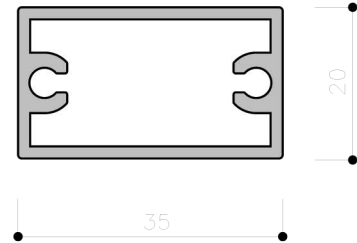

PERSEA[®]
PROFILI COMMERCIALI

E 16002
0.815 Kg/m

E 16004
0.602 Kg/m

E 16005
0.243 Kg/m

E 16006
1.187 Kg/m

E 16007
0.745 Kg/m

E 16009
1.265 Kg/m

E 16003
0.561 Kg/m

E 16001
0.458 Kg/m

E 16008
0.805 Kg/m

E 16010
0.416 Kg/m

V 80001
0.370 Kg/m

V 80002
0.372 Kg/m

V 80071
0.342 Kg/m

V 80050
0.412 Kg/m

V 80004
0.509 Kg/m