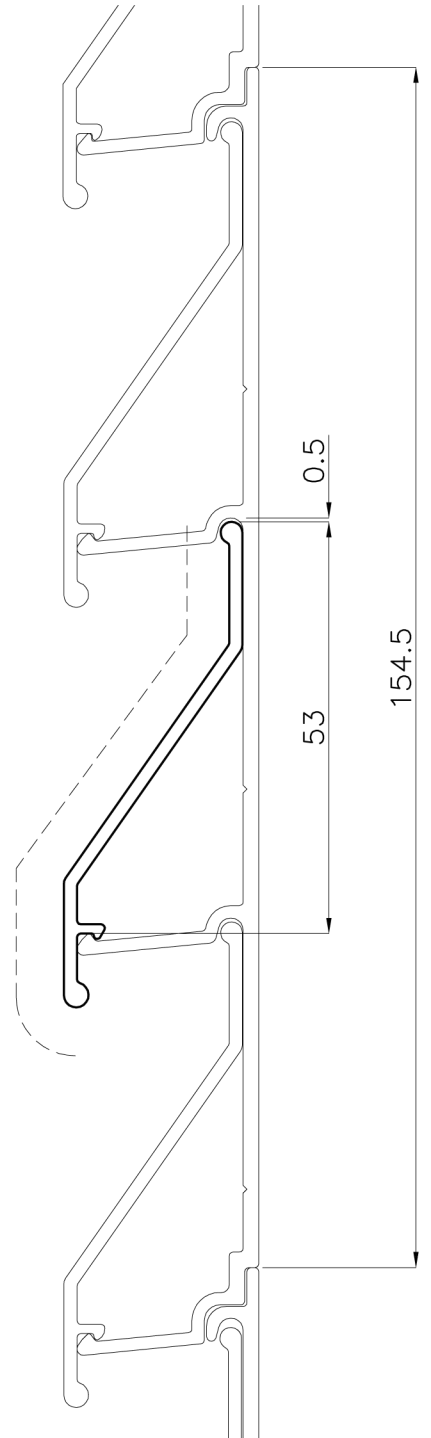

PERSEA[®]
PROFILI COMMERCIALI

E 16002
0.815 Kg/m

E 16004
0.602 Kg/m

E 16005
0.243 Kg/m

E 16006
1.187 Kg/m

E 16007
0.745 Kg/m

E 16009
1.265 Kg/m

E 16003
0.561 Kg/m

E 16001
0.458 Kg/m

E 16008
0.805 Kg/m

E 16010
0.416 Kg/m

V 80001
0.370 Kg/m

V 80002
0.372 Kg/m

V 80071
0.342 Kg/m

V 80050
0.412 Kg/m

V 80004
0.509 Kg/m

V80104
0.527 Kg/m

V 80062
0.416 Kg/m

V 80006
0.553 Kg/m

V80098
0.388 Kg/m

V 80005
0.575 Kg/m

V 80007
0.686 Kg/m

V 80029
0.538 Kg/m

V 80017
0.320 Kg/m

V 80019
0.368 Kg/m

V 80018
0.503 Kg/m

V80097
0.277 Kg/m

V 80054
0.395 Kg/m

N85710
PESO 1,38 Kg/m

accoppia con N85709
PESO 1,21 Kg/m