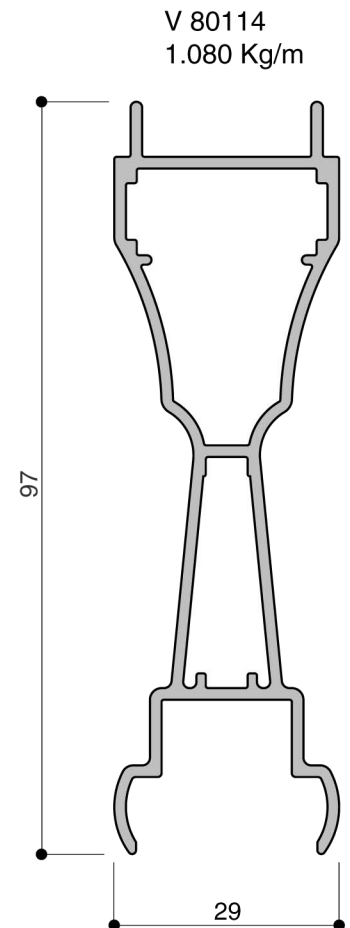

PERSEA[®]
PROFILI COMMERCIALI

E 16002
0.815 Kg/m

E 16004
0.602 Kg/m

E 16005
0.243 Kg/m

E 16006
1.187 Kg/m

E 16007
0.745 Kg/m

E 16009
1.265 Kg/m

E 16003
0.561 Kg/m

E 16001
0.458 Kg/m

E 16008
0.805 Kg/m

E 16010
0.416 Kg/m

V 80001
0.370 Kg/m

V 80002
0.372 Kg/m

V 80071
0.342 Kg/m

V 80050
0.412 Kg/m

V 80004
0.509 Kg/m

V80104
0.527 Kg/m

V 80062
0.416 Kg/m

V 80006
0.553 Kg/m

V80098
0.388 Kg/m

V 80005
0.575 Kg/m

V 80007
0.686 Kg/m

V 80029
0.538 Kg/m

V 80017
0.320 Kg/m

V 80019
0.368 Kg/m

V 80018
0.503 Kg/m

V80097
0.277 Kg/m

V 80054
0.395 Kg/m

N85710
PESO 1,38 Kg/m

accoppia con N85709
PESO 1,21 Kg/m