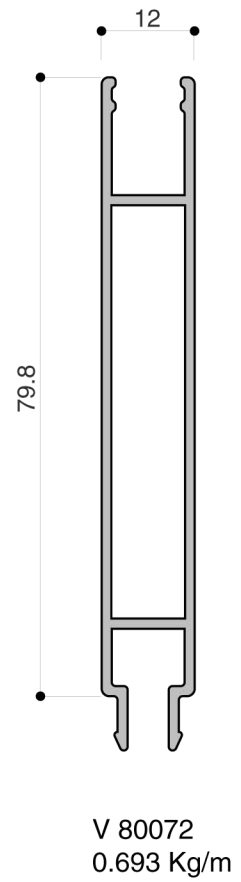

PERSEA[®]
PROFILI COMMERCIALI

E 16002
0.815 Kg/m

E 16004
0.602 Kg/m

E 16005
0.243 Kg/m

E 16006
1.187 Kg/m

E 16007
0.745 Kg/m

E 16009
1.265 Kg/m

E 16003
0.561 Kg/m

E 16001
0.458 Kg/m

E 16008
0.805 Kg/m

E 16010
0.416 Kg/m

V 80001
0.370 Kg/m

V 80002
0.372 Kg/m

V 80071
0.342 Kg/m

V 80050
0.412 Kg/m

V 80004
0.509 Kg/m

V80104
0.527 Kg/m

V 80062
0.416 Kg/m

V 80006
0.553 Kg/m

V80098
0.388 Kg/m

V 80005
0.575 Kg/m

V 80007
0.686 Kg/m

V 80029
0.538 Kg/m

V 80017
0.320 Kg/m

V 80019
0.368 Kg/m

V 80018
0.503 Kg/m

V80097
0.277 Kg/m

V 80054
0.395 Kg/m

N85710
PESO 1,38 Kg/m

accoppia con N85709
PESO 1,21 Kg/m