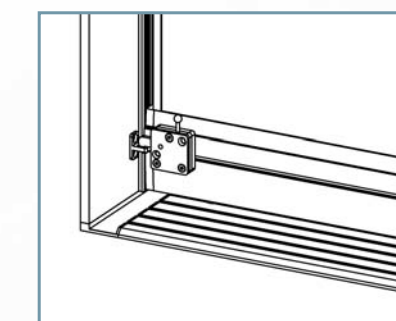

AUTO-BLOCCO
Per ante in estremità.

FINITURE

Sistema in anodizzato argento opaco come finitura standard.

Disponibile in altre finiture secondo mazzetta RAL oltre ad un'ampia gamma di anodizzati. Richiedere la tabella di colori.