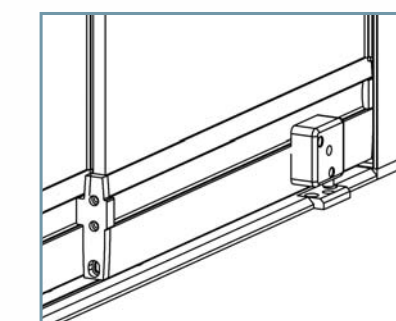

ACCESSORI

SERRATURA
Serratura a chiave posizione aperto-chiuso a terra per le ante in estremità