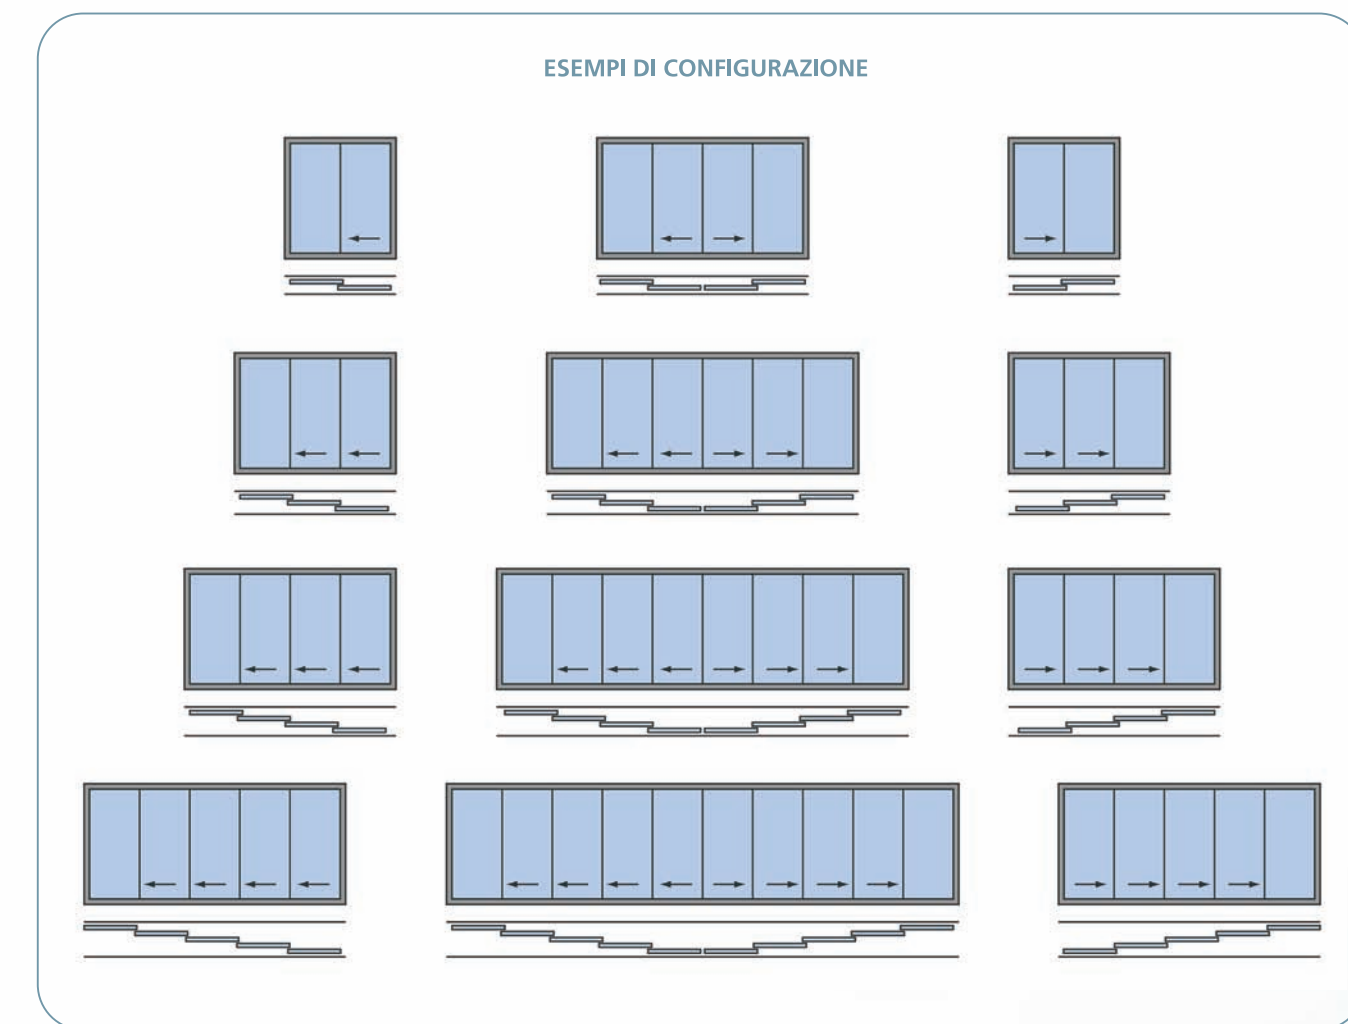

*Ampi spazi e
viste senza limiti...*

DETTAGLI DI SISTEMA

- Possibilità di spostare i pannelli a destra o sinistra.
- Vetro temperato di sicurezza 10 mm.
- Possibilità di compensare fino a 20 mm di altezza grazie al profilo superiore.
- Carrelli anta inferiori regolabili fino a 5 mm.
- Misura massima dell'anta 900 mm.
- Altezza massima 2,5 m.
- Componenti del sistema in acciaio inox, facili da maneggiare e nascosti nei profili.
- Cerniere a sfera con superfici di movimentazione resistenti.
- Guida inferiore di altezza ridotta.
- Sistema di drenaggio nel profilo inferiore.
- Varietà di pomi e maniglie per l'azionamento della prima anta.
- A scelta con o senza telai laterali.
- A scelta con o senza profili laterali delle ante.
- Possibilità di blocco laterale senza serratura dall'interno.
- Possibilità di blocco con serratura a pavimento o a parete nella prima anta.
- Facile maneggevolezza della prima anta e seguenti.
- Varietà di configurazioni.

Sfruttate al massimo il vostro spazio senza rinunciare a una vista senza limiti.

Seerglass-run è il nuovo sistema di serramento vetrato scorrevole senza profili verticali di C3SystemS che offre la possibilità di spostare parallelamente e orizzontalmente ciascuna delle ante da un lato o da entrambi. Quando si apre o chiude il primo pannello, il resto delle ante si aprono e chiudono automaticamente grazie ai blocchi di trascinamento integrati nel sistema.

Questo sistema può essere applicato in diversi ambiti: verande, balconi, terrazze, pareti di separazione e centri commerciali. Seerglass-run permette di creare nuovi spazi e di sfruttare al meglio quelli già esistenti. Inoltre, con questo sistema si può godere di una vista senza limiti restando allo stesso tempo protetti dalle inclemenze meteorologiche e trasformando lo spazio in un luogo ideale per rilassarsi.