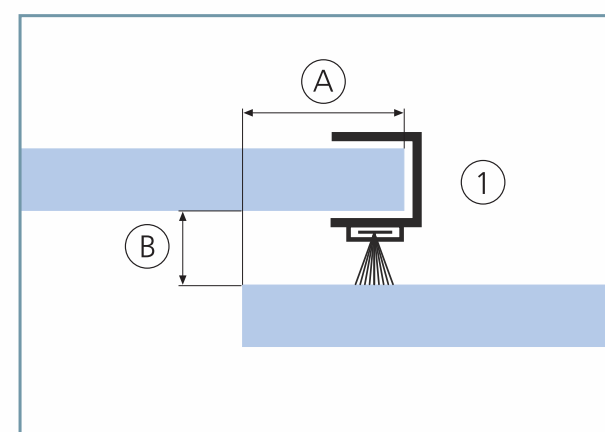

CHIUSURA E VENTILAZIONE

Dettaglio delle ante sovrapposte (vista dall'interno)

- Le ante o pannelli scorrevoli sono sovrapposti verticalmente di 16 mm. (A)
- La separazione tra i pannelli è di circa 12 mm. (B)
- I pannelli si chiudono attraverso profili di alluminio con guarnizione a spazzola integrata. (1)
- Le guarnizioni a spazzola si collocano anche nell'anta superiore orizzontalmente
- I profili laterali incorporano anche guarnizione a spazzola.