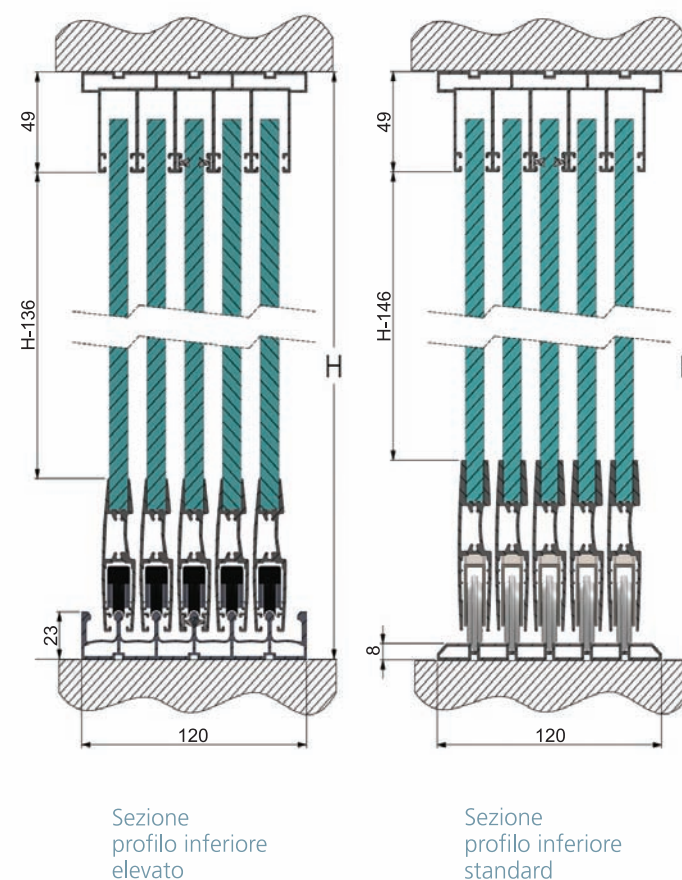

*Ampi spazi e
viste senza limiti...*

DETTAGLI DI SISTEMA

- Possibilità di spostare i pannelli a destra o sinistra.
- Vetro temperato di sicurezza 10 mm.
- Possibilità di compensare fino a 20 mm di altezza grazie al profilo superiore.
- Carrelli anta inferiori regolabili fino a 5 mm.
- Misura massima dell'anta 900 mm.
- Altezza massima 2,5 m.
- Componenti del sistema in acciaio inox, facili da maneggiare e nascosti nei profili.
- Cerniere a sfera con superfici di movimentazione resistenti.
- Guida inferiore di altezza ridotta.
- Sistema di drenaggio nel profilo inferiore.
- Varietà di pomi e maniglie per l'azionamento della prima anta.
- A scelta con o senza telai laterali.
- A scelta con o senza profili laterali delle ante.
- Possibilità di blocco laterale senza serratura dall'interno.
- Possibilità di blocco con serratura a pavimento o a parete nella prima anta.
- Facile maneggevolezza della prima anta e seguenti.
- Varietà di configurazioni.

Sfruttate al massimo il vostro spazio senza rinunciare a una vista senza limiti.

Seerglass-run è il nuovo sistema di serramento vetrato scorrevole senza profili verticali di C3SystemS che offre la possibilità di spostare parallelamente e orizzontalmente ciascuna delle ante da un lato o da entrambi. Quando si apre o chiude il primo pannello, il resto delle ante si aprono e chiudono automaticamente grazie ai blocchi di trascinamento integrati nel sistema.

CHIUSURA E VENTILAZIONE

Dettaglio delle ante sovrapposte (vista dall'interno)

- Le ante o pannelli scorrevoli sono sovrapposti verticalmente di 16 mm. (A)
- La separazione tra i pannelli è di circa 12 mm. (B)
- I pannelli si chiudono attraverso profili di alluminio con guarnizione a spazzola integrata. (1)
- Le guarnizioni a spazzola si collocano anche nell'anta superiore orizzontalmente
- I profili laterali incorporano anche guarnizione a spazzola.