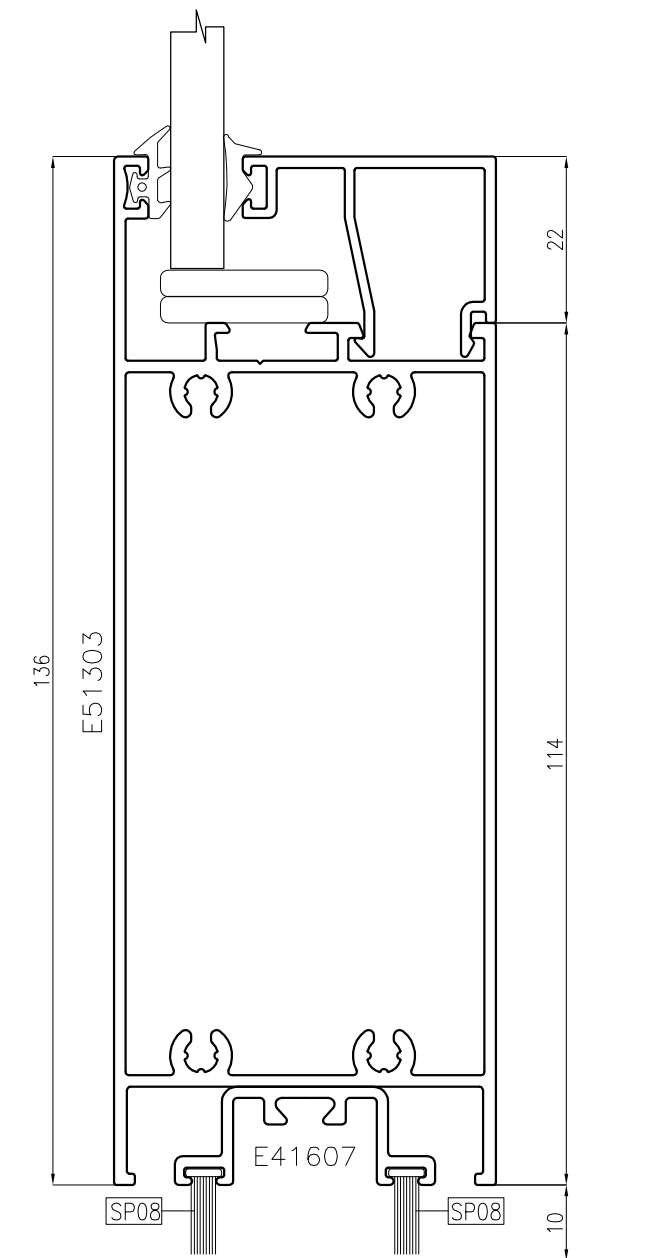

ETA

www.etaspa.net

PORTE AUTOMATICHE 510

E51007
0.985 kg/m

E51011
1.839 kg/m

E51304
1.912 kg/m

E51303
1.806 kg/m

E51633
0.455 kg/m

E51821
0.430 kg/m

E51822
0.440 kg/m

E51823
0.342 kg/m

E41607
0.290 kg/m

PER ULTERIORI PROFILI TELAIO
CONSULTARE IL CATALOGO ETA
SERIE START 510

SEZIONE 1

SEZIONE 3

PER ULTERIORI PROFILI TELAIO
CONSULTARE IL CATALOGO ETA
SERIE START 510

SEZIONE 5

SEZIONE 5

PER ULTERIORI PROFILI TELAIO
CONSULTARE IL CATALOGO ETA
SERIE START 510

SEZIONE 6

SEZIONE 8

PER ULTERIORI PROFILI TELAIO
CONSULTARE IL CATALOGO ETA
SERIE START 510

SEZIONE 4

PER ULTERIORI PROFILI TELAIO
CONSULTARE IL CATALOGO ETA
SERIE START 510