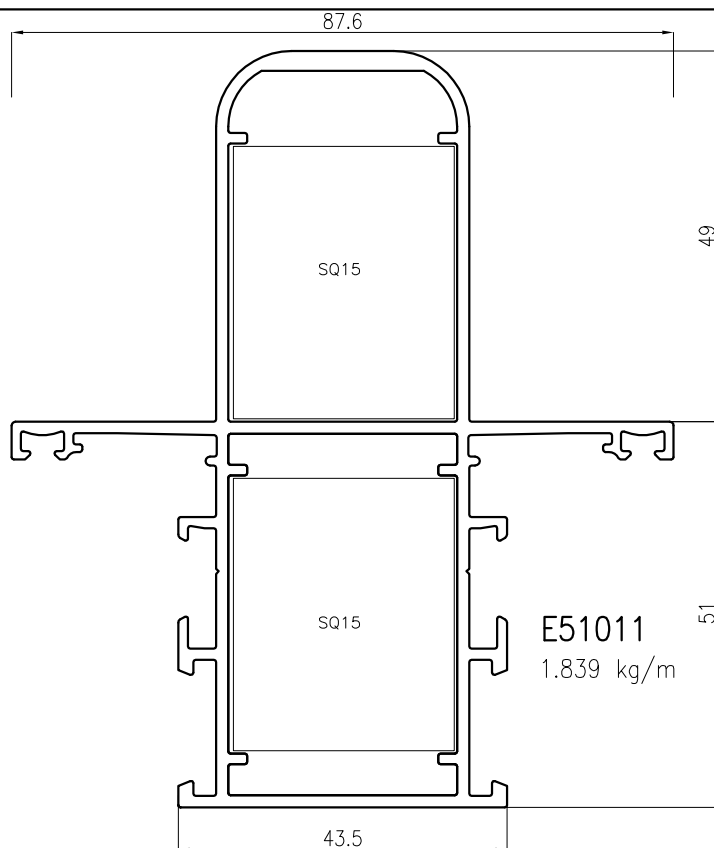

ETA

www.etaspa.net

PORTE AUTOMATICHE 510

E51007
0.985 kg/m

E51011
1.839 kg/m

E51304
1.912 kg/m

E51303
1.806 kg/m

E51633
0.455 kg/m

E51821
0.430 kg/m

E51822
0.440 kg/m

E51823
0.342 kg/m

E41607
0.290 kg/m

PER ULTERIORI PROFILI TELAIO
CONSULTARE IL CATALOGO ETA
SERIE START 510

SEZIONE 1

SEZIONE 3

PER ULTERIORI PROFILI TELAIO
CONSULTARE IL CATALOGO ETA
SERIE START 510

SEZIONE 5

SEZIONE 5

PER ULTERIORI PROFILI TELAIO
CONSULTARE IL CATALOGO ETA
SERIE START 510

SEZIONE 6

SEZIONE 8

PER ULTERIORI PROFILI TELAIO
CONSULTARE IL CATALOGO ETA
SERIE START 510

SEZIONE 4

PER ULTERIORI PROFILI TELAIO
CONSULTARE IL CATALOGO ETA
SERIE START 510