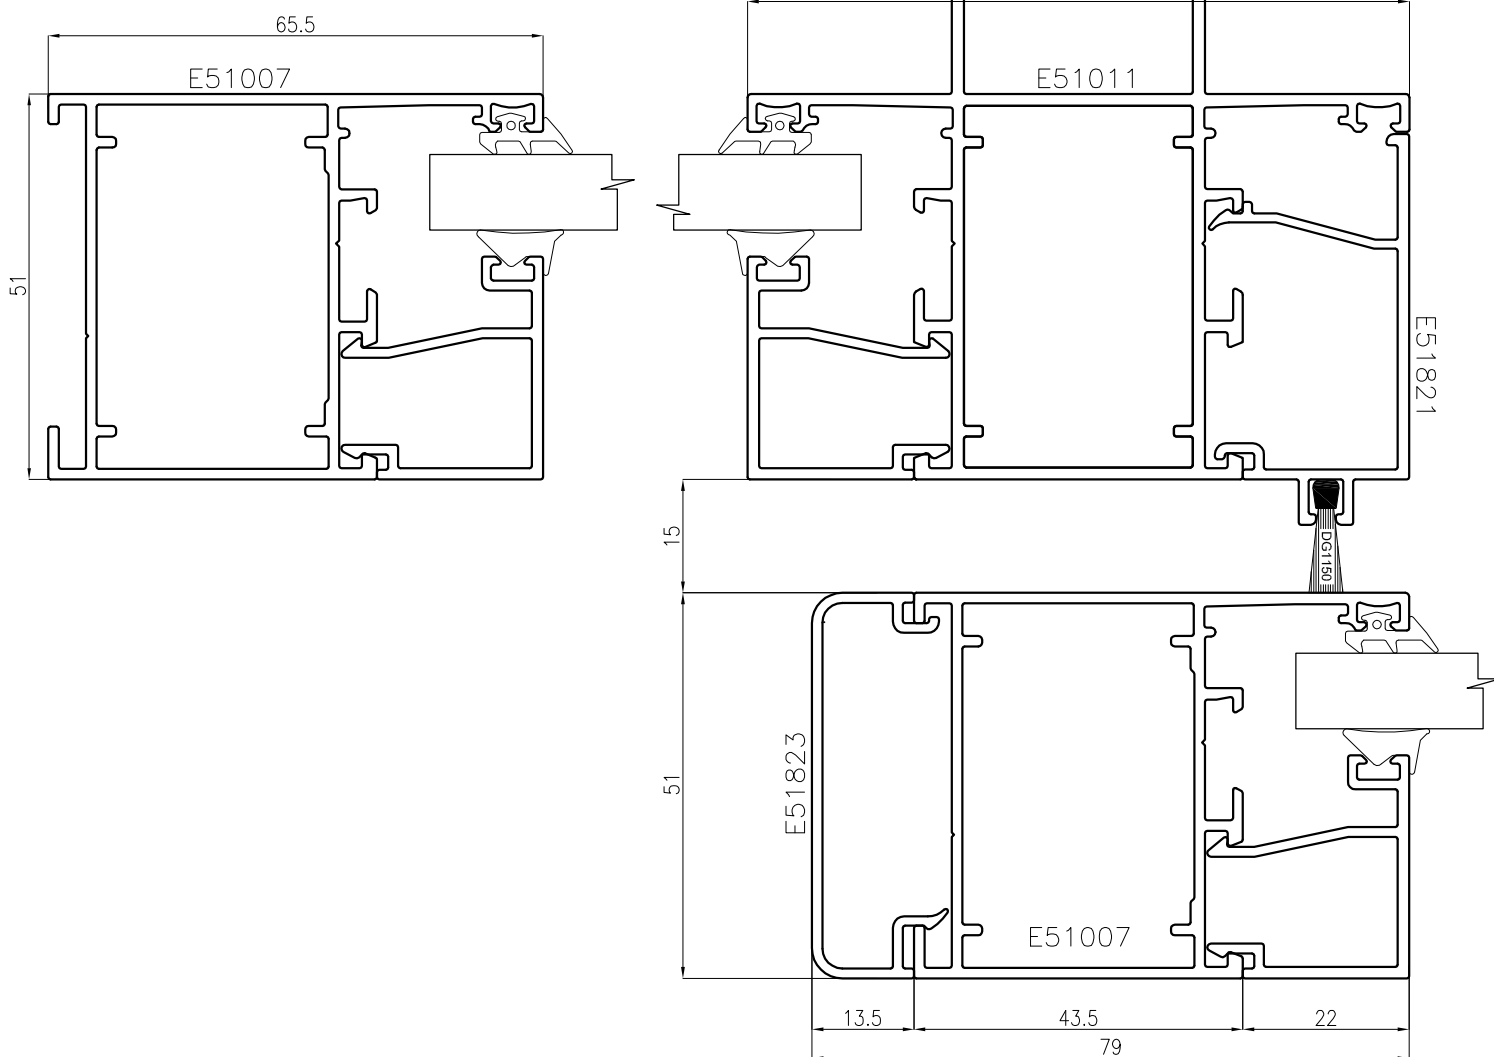

E51821
0.430 kg/m

E51822
0.440 kg/m

E51823
0.342 kg/m

E41607
0.290 kg/m

PER ULTERIORI PROFILI TELAIO
CONSULTARE IL CATALOGO ETA
SERIE START 510

SEZIONE 1

SEZIONE 3

PER ULTERIORI PROFILI TELAIO
CONSULTARE IL CATALOGO ETA
SERIE START 510

SEZIONE 5

SEZIONE 5

PER ULTERIORI PROFILI TELAIO
CONSULTARE IL CATALOGO ETA
SERIE START 510

SEZIONE 6

SEZIONE 8

PER ULTERIORI PROFILI TELAIO
CONSULTARE IL CATALOGO ETA
SERIE START 510

SEZIONE 4

PER ULTERIORI PROFILI TELAIO
CONSULTARE IL CATALOGO ETA
SERIE START 510