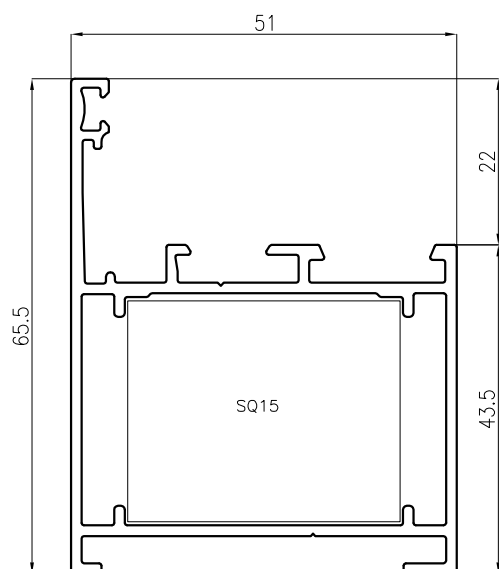

ETA

www.etaspa.net

PORTE AUTOMATICHE 510

E51007
0.985 kg/m

E51011
1.839 kg/m

E51304
1.912 kg/m

E51303
1.806 kg/m

E51633
0.455 kg/m

E51821
0.430 kg/m

E51822
0.440 kg/m

E51823
0.342 kg/m

E41607
0.290 kg/m

PER ULTERIORI PROFILI TELAIO
CONSULTARE IL CATALOGO ETA
SERIE START 510

SEZIONE 1

SEZIONE 3

PER ULTERIORI PROFILI TELAIO
CONSULTARE IL CATALOGO ETA
SERIE START 510

SEZIONE 5

SEZIONE 5

PER ULTERIORI PROFILI TELAIO
CONSULTARE IL CATALOGO ETA
SERIE START 510

SEZIONE 6

SEZIONE 8

PER ULTERIORI PROFILI TELAIO
CONSULTARE IL CATALOGO ETA
SERIE START 510

SEZIONE 4

PER ULTERIORI PROFILI TELAIO
CONSULTARE IL CATALOGO ETA
SERIE START 510