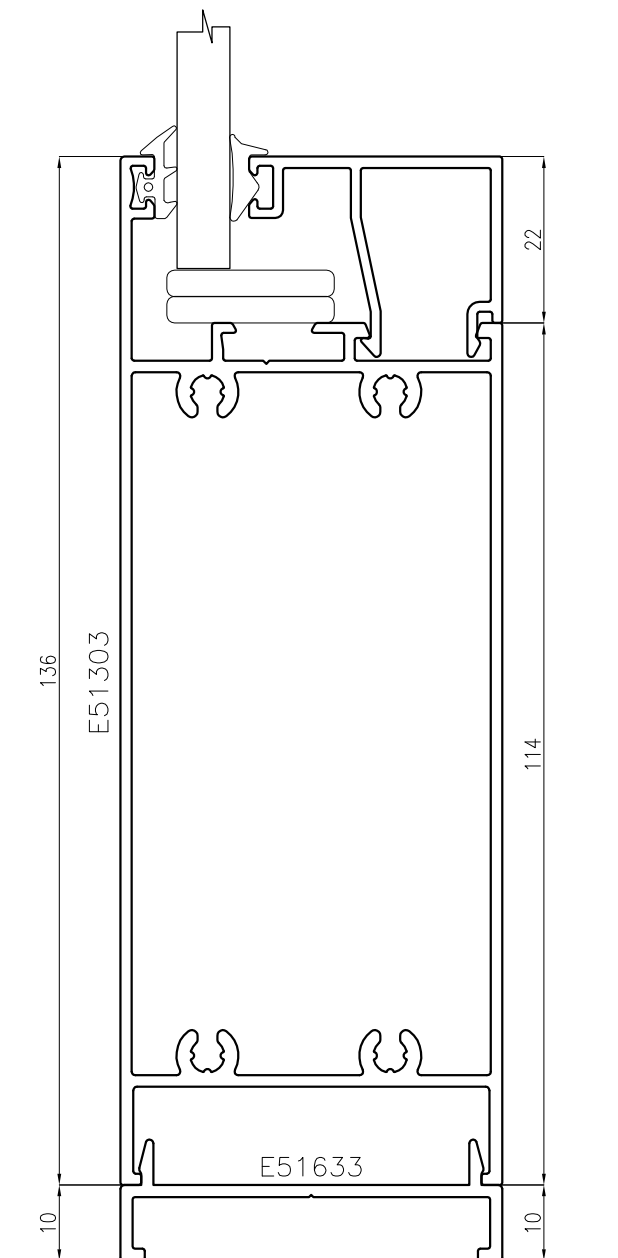

ETA

www.etaspa.net

PORTE AUTOMATICHE 510

E51007
0.985 kg/m

E51011
1.839 kg/m

E51304
1.912 kg/m

E51303
1.806 kg/m

E51633
0.455 kg/m

E51821
0.430 kg/m

E51822
0.440 kg/m

E51823
0.342 kg/m

E41607
0.290 kg/m

PER ULTERIORI PROFILI TELAIO
CONSULTARE IL CATALOGO ETA
SERIE START 510

SEZIONE 1

SEZIONE 3

PER ULTERIORI PROFILI TELAIO
CONSULTARE IL CATALOGO ETA
SERIE START 510

SEZIONE 5

SEZIONE 5

PER ULTERIORI PROFILI TELAIO
CONSULTARE IL CATALOGO ETA
SERIE START 510

SEZIONE 6

SEZIONE 8

PER ULTERIORI PROFILI TELAIO
CONSULTARE IL CATALOGO ETA
SERIE START 510

SEZIONE 4

PER ULTERIORI PROFILI TELAIO
CONSULTARE IL CATALOGO ETA
SERIE START 510