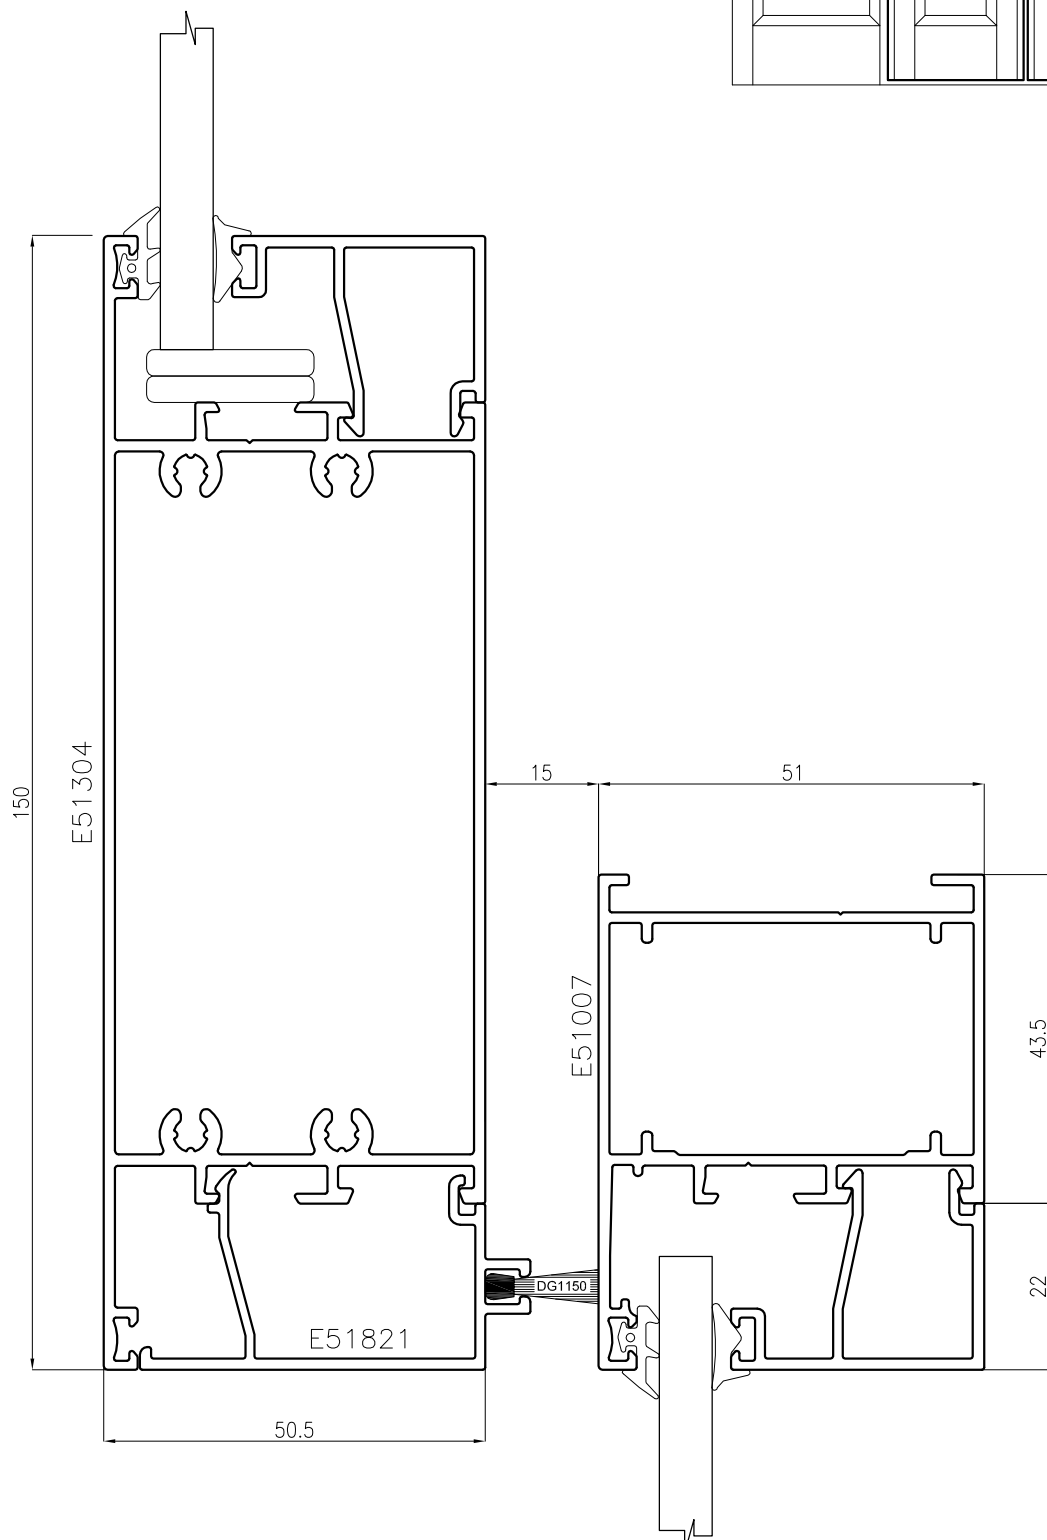

E51821
0.430 kg/m

E51822
0.440 kg/m

E51823
0.342 kg/m

E41607
0.290 kg/m

PER ULTERIORI PROFILI TELAIO
CONSULTARE IL CATALOGO ETA
SERIE START 510

SEZIONE 1

SEZIONE 3

PER ULTERIORI PROFILI TELAIO
CONSULTARE IL CATALOGO ETA
SERIE START 510

SEZIONE 5

SEZIONE 5

PER ULTERIORI PROFILI TELAIO
CONSULTARE IL CATALOGO ETA
SERIE START 510

SEZIONE 6

SEZIONE 8

PER ULTERIORI PROFILI TELAIO
CONSULTARE IL CATALOGO ETA
SERIE START 510

SEZIONE 4

PER ULTERIORI PROFILI TELAIO
CONSULTARE IL CATALOGO ETA
SERIE START 510