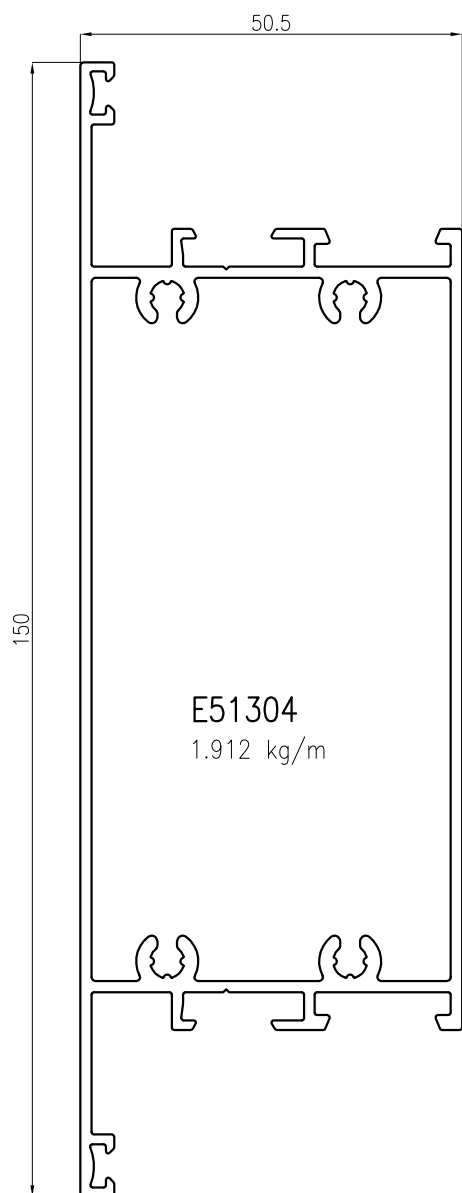

ETA

www.etaspa.net

PORTE AUTOMATICHE 510

E51007
0.985 kg/m

E51011
1.839 kg/m

E51304
1.912 kg/m

E51303
1.806 kg/m

E51633
0.455 kg/m

E51821
0.430 kg/m

E51822
0.440 kg/m

E51823
0.342 kg/m

E41607
0.290 kg/m

PER ULTERIORI PROFILI TELAIO
CONSULTARE IL CATALOGO ETA
SERIE START 510

SEZIONE 1

SEZIONE 3

PER ULTERIORI PROFILI TELAIO
CONSULTARE IL CATALOGO ETA
SERIE START 510

SEZIONE 5

SEZIONE 5

PER ULTERIORI PROFILI TELAIO
CONSULTARE IL CATALOGO ETA
SERIE START 510

SEZIONE 6

SEZIONE 8

PER ULTERIORI PROFILI TELAIO
CONSULTARE IL CATALOGO ETA
SERIE START 510

SEZIONE 4

PER ULTERIORI PROFILI TELAIO
CONSULTARE IL CATALOGO ETA
SERIE START 510